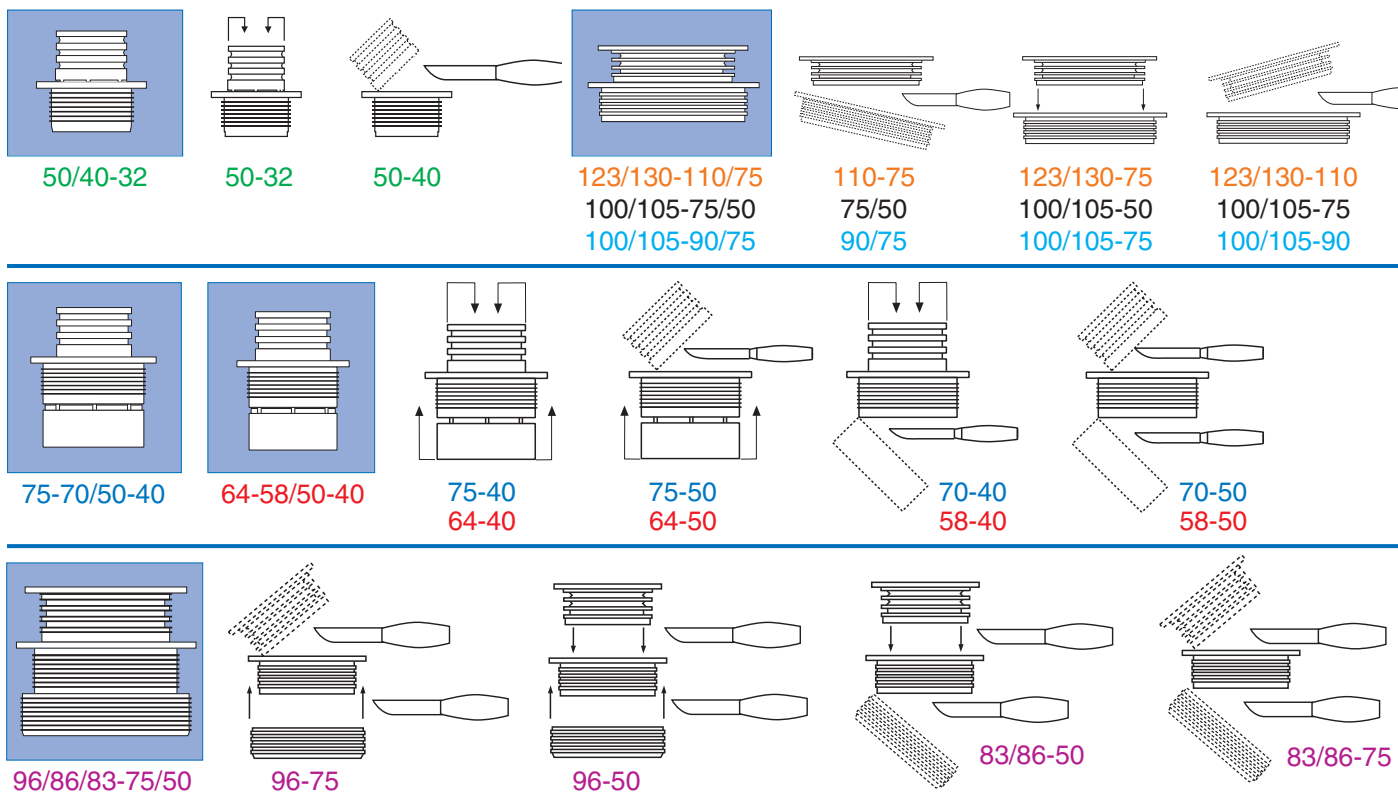

Kombiniplenes spesielle funksjoner

Kombiniplene dekker de forskjellige dimensjonsoverganger ved at de brukes som de er, at en eller to deler kappes bort (se knivsymbol!) eller at deler av niplene foldes inn (Se piler!).

	NRF nr.	Betegnelse	D1(mm)	D2(mm)	Vekt(kg.)	Pakn. ant.
	451 48 03	Gumminippel	43	32	0,20	10
	451 48 06	Gumminippel	45	32	0,20	10
	451 48 33	Gumminippel	50	32	0,50	10
	451 48 16	Gumminippel	70	32	0,70	10
	451 48 09	Gumminippel	43	40	0,10	10
	451 48 13	Gumminippel	45	40	0,10	10
	451 48 36	Gumminippel	50	40	0,30	10
	451 49 37	Gumminippel	64	40	0,42	10
	451 48 79	Gumminippel	83	40	1,50	10
	451 49 41	Gumminippel	58	50	0,70	10
	451 49 42	Gumminippel	64	50	0,80	10
	451 49 43	Gumminippel	70	50	0,95	10
	451 49 44	Gumminippel	73	50	0,90	10
	451 48 83	Gumminippel	83	50	1,30	10
	451 48 89	Gumminippel	96	50	1,70	10
	451 49 19	Gumminippel	100	50	1,80	10
	451 48 86	Gumminippel	83	75	0,60	10
	451 48 93	Gumminippel	96	75	1,10	10
	451 49 23	Gumminippel	100	75	1,40	10
	451 48 19	Gumminippel	105	75	1,50	10
	451 48 96	Gumminippel	123	75	2,60	10
	451 49 51	Gumminippel	105	90	1,60	10
	451 48 99	Gumminippel	123	110	1,30	10
	451 49 45	Gumminippel	150	110	1,10	5
	451 49 47	Gumminippel	178	160		5
	451 49 38	Kombinippel	50	40/32	0,40	10
	451 49 34	Kombinippel	64/58	50/40	0,70	10
	451 49 36	Kombinippel	75/70	50/40	1,10	10
	451 49 39	Kombinippel	96/83	75/50	1,90	10
	451 49 46	Kombinippel	100/105	75/50	2,10	10
451 49 48	Kombinippel	100/105	90/75	2,10	10	
451 49 35	Kombinippel	123/130	110/75	2,50	10