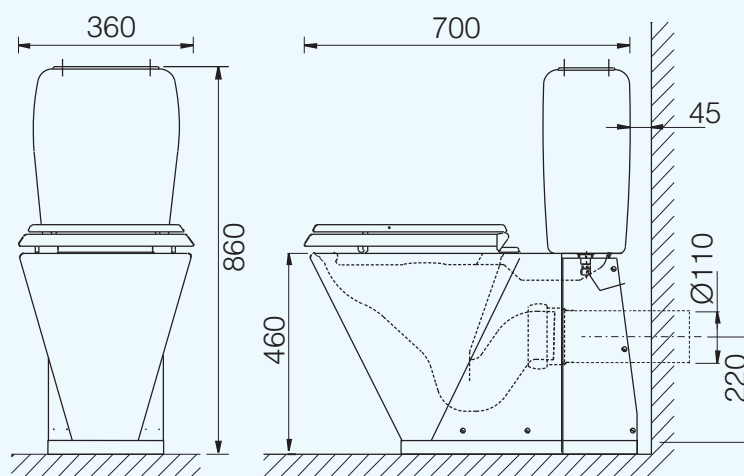

V130 P-lås HCP

**Gulvstående toalett. Handicappmodell.
Samme som V130 men 60 mm høyere.
Komplett med grått sete NRF 617 63 85**

Materiale: Rustfritt stål EN 1.4301
Innfesting: I gulv
Vann anslutning: 1/2"
Utløpsanslutning: Ø110 mot vegg
Spylevolum: 6 liter

Godkjent i henhold til DIN og VA.

V130 P-lås

NRF 617 62 77

Tilbehør: NRF nr.	Beskrivelse:
617 62 68	WC sete sort
617 62 69	WC sete tre kirsebær
617 63 86	Sitteribber sort