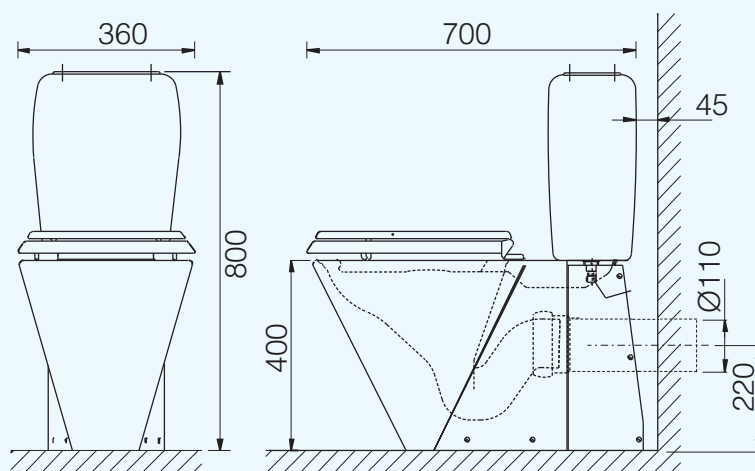

V130 P-lås

Gulvstående toalett komplett med sisternerne og grått sete NRF 617 63 85

Materiale: Rustfritt stål EN 1.4301
Innfesting: I gulv
Vann anslutning: 1/2"
Utløpsanslutning: Ø110 mot vegg
Spylevolum: 6 liter

Godkjent i henhold til DIN og VA.

V130 P-lås

NRF 617 62 75

Tilbehør:
NRF nr.

Beskrivelse:

617 62 68

WC sete sort

617 62 69

WC sete tre
kirsebær

617 63 86

Sitteribber sort