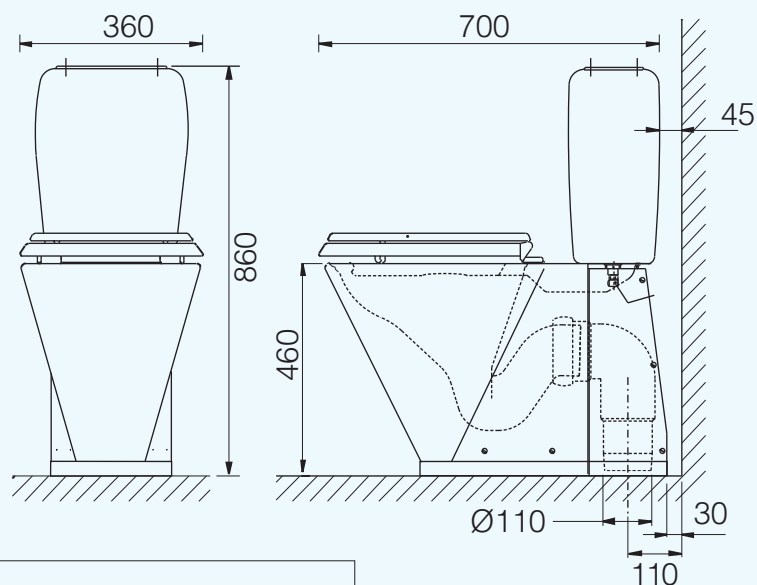

# V130 S-lås HCP

**Gulvstående toalett. Handicappmodell.  
Samme som V130 men 60 mm høyere.  
Komplett med grått sete NRF 617 63 85**

Materiale: Rustfritt stål EN 1.4301  
Innfesting: I gulv  
Vann anslutning: 1/2"  
Utløpsanslutning: Ø110 i gulv  
Spylevolum: 6 liter

Godkjent i henhold til DIN og VA.

V130 S-lås

NRF 617 62 76

Tilbehør: NRF nr.	Beskrivelse:
617 62 68	WC sete sort
617 62 69	WC sete tre kirsebær
617 63 86	Sitteribber sort