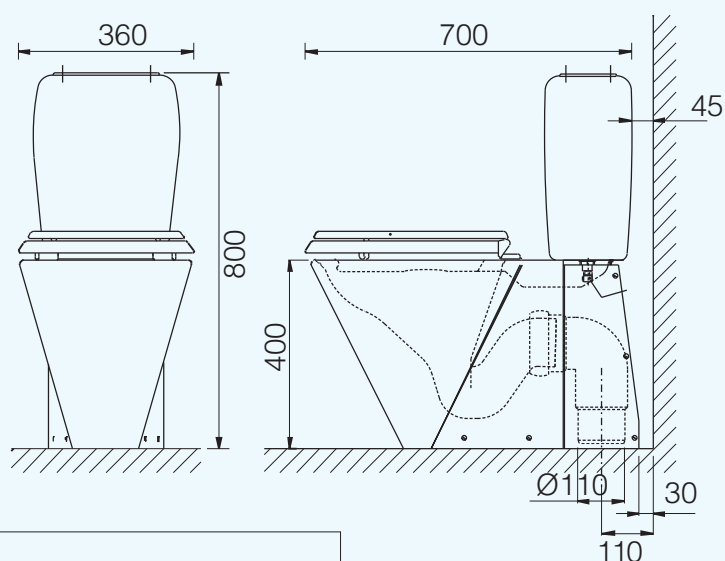

# V130 S-lås

**Gulvstående toalett komplett med sisternerne og grått sete NRF 617 63 85**

Materiale: Rustfritt stål EN 1.4301  
Innfesting: I gulv  
Vann anslutning: 1/2"  
Utløpsanslutning: Ø110 i gulv  
Spylevolum: 6 liter

Godkjent i henhold til DIN og VA.

V130 P-lås

NRF 617 62 71

Tilbehør: NRF nr.	Beskrivelse:
617 62 68	WC sete sort
617 62 69	WC sete tre kirsebær
617 63 86	Sitteribber sort