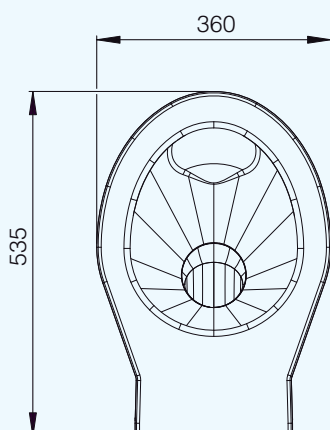

V131

**Vegghengt toalett for innbyggingssystemer.
Veggfeste i henhold til europastandard.
Leveres uten sete. Kan påmonteres
sete og lokk eller seteribber.
komplett med veggfester**

Materiale: Rustfritt stål EN 1.4301
Innfesting: I vegg c/c 180 mm i henhold til Europa-standarden
Stikkuffe anslutning: 38-45 mm.
Utløpsanslutning: Ø102 i vegg

Godkjent i henhold til DIN og VA.

V131

NRF 617 62 72

Tilbehør:
NRF nr.

617 62 68
617 63 85
617 62 29
617 63 86

Beskrivelse:

WC sete sort
WC sete grå
WC sete tre kirsebær
Sitteribber sort