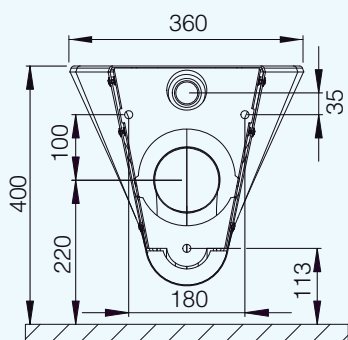

V131

**Vegghengt toalett for innbyggingssystemer.
Veggfeste i henhold til europastandard.
Leveres uten sete. Kan påmonteres
sete og lokk eller seteribber.
komplett med veggfester**

Materiale: Rustfritt stål EN 1.4301
Innfesting: I vegg c/c 180 mm i henhold til Europa-standarden
Stikkuffe anslutning: 38-45 mm.
Utløpsanslutning: Ø102 i vegg

Godkjent i henhold til DIN og VA.

V131

NRF 617 62 72

Tilbehør:
NRF nr.

617 62 68
617 63 85
617 62 29
617 63 86

Beskrivelse:

WC sete sort
WC sete grå
WC sete tre kirsebær
Sitteribber sort