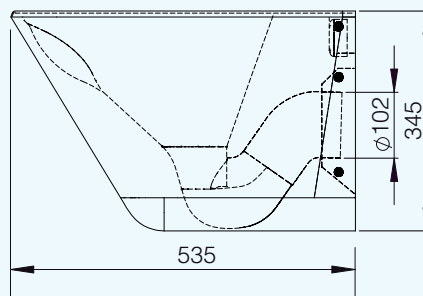

V131

**Vegghengt toalett for innbyggingssystemer.
Veggfeste i henhold til europastandard.
Leveres uten sete. Kan påmonteres
sete og lokk eller seteribber.
komplett med veggfester**

Materiale: Rustfritt stål EN 1.4301
Innfesting: I vegg c/c 180 mm i henhold til Europa-standarden
Stikkuffe anslutning: 38-45 mm.
Utløpsanslutning: Ø102 i vegg

Godkjent i henhold til DIN og VA.

V131

NRF 617 62 72

Tilbehør:
NRF nr.

617 62 68
617 63 85
617 62 29
617 63 86

Beskrivelse:

WC sete sort
WC sete grå
WC sete tre kirsebær
Sitteribber sort