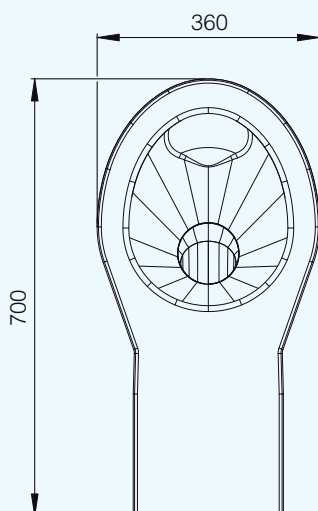

# V135 HCP Gulvstående

Vegghengt toalett stående på gulv.  
Veggfeste i henhold til europastandard.  
Samme som V135 men 165 cm dypere.  
Kan påmonteres sete og lokk eller  
seteribber. komplett med veggfester.

Materiale: Rustfritt stål EN 1.4301  
Innfesting: I vegg c/c 180 mm i henhold til Europa-standarden  
Stikkemuffe anslutning: 38-45 mm.  
Utløpsanslutning: Ø102 i vegg

*Forhøyning på 60 mm kan fås i tillegg.*

Godkjent i henhold til DIN og VA.

V135 HCP

NRF 617 62 79

Tilbehør:  
NRF nr.

Beskrivelse:

617 62 68

WC sete sort

617 63 85