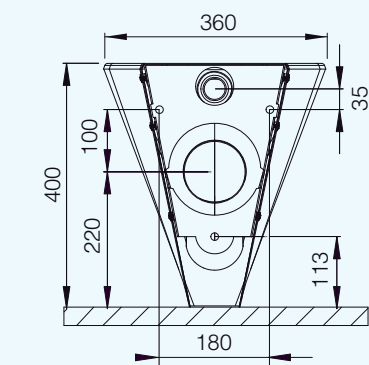

# V135 HCP Gulvstående

Vegghengt toalett stående på gulv.  
Veggfeste i henhold til europastandard.  
Samme som V135 men 165 cm dypere.  
Kan påmonteres sete og lokk eller  
seteribber. komplett med veggfester.

Materiale: Rustfritt stål EN 1.4301  
Innfesting: I vegg c/c 180 mm i henhold til Europa-standarden  
Stikkemuffe anslutning: 38-45 mm.  
Utløpsanslutning: Ø102 i vegg

*Forhøyning på 60 mm kan fås i tillegg.*

Godkjent i henhold til DIN og VA.

V135 HCP

NRF 617 62 79

Tilbehør:  
NRF nr.

Beskrivelse:

617 62 68

WC sete sort

617 63 85