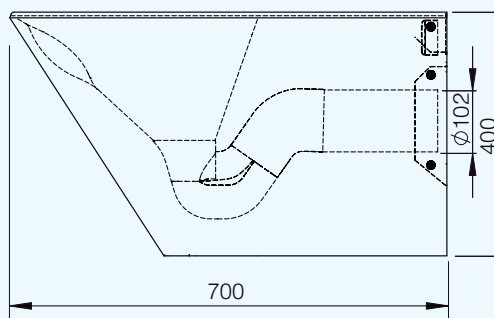

# V135 HCP Gulvstående

Vegghengt toalett stående på gulv.  
Veggfeste i henhold til europastandard.  
Samme som V135 men 165 cm dypere.  
Kan påmonteres sete og lokk eller  
seteribber. komplett med veggfester.

Materiale: Rustfritt stål EN 1.4301  
Innfesting: I vegg c/c 180 mm i henhold til Europa-standarden  
Stikkemuffe anslutning: 38-45 mm.  
Utløpsanslutning: Ø102 i vegg

*Forhøyning på 60 mm kan fås i tillegg.*

Godkjent i henhold til DIN og VA.

V135 HCP

NRF 617 62 79

Tilbehør:  
NRF nr.

Beskrivelse:

617 62 68

WC sete sort

617 63 85