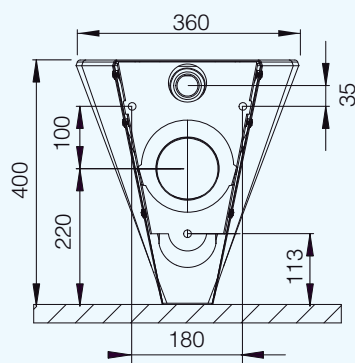

V135 Gulvstående

Vegghengt toalett stående på gulv.
Veggfeste i henhold til europastandard.
Kan påmonteres sete og lokk eller
seteribber.
komplett med veggfester.

Materiale: Rustfritt stål EN 1.4301
Innfesting: I vegg c/c 180 mm i
henhold til Europa-
standarden
Stikkemuffe anslutning: 38-45 mm.
Utløpsanslutning: Ø102 i vegg

Godkjent i henhold til DIN og VA.

V135

NRF 617 62 73

Tilbehør:

NRF nr.

Beskrivelse:

617 62 68

WC sete sort