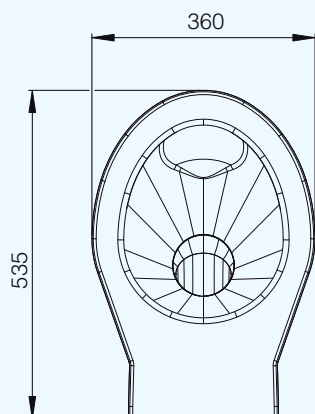

V135 Gulvstående

Vegghengt toalett stående på gulv.
Veggfeste i henhold til europastandard.
Kan påmonteres sete og lokk eller
seteribber.
komplett med veggfester.

Materiale: Rustfritt stål EN 1.4301
Innfesting: I vegg c/c 180 mm i
henhold til Europa-
standarden
Stikkemuffe anslutning: 38-45 mm.
Utløpsanslutning: Ø102 i vegg

Godkjent i henhold til DIN og VA.

V135

NRF 617 62 73

Tilbehør:

NRF nr.

Beskrivelse:

617 62 68

WC sete sort