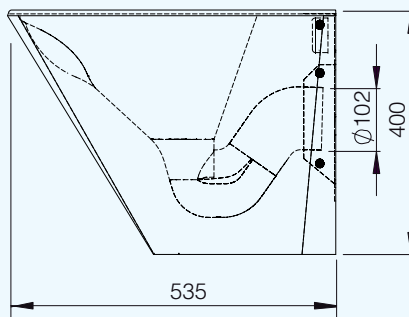

V135 Gulvstående

Vegghengt toalett stående på gulv.
Veggfeste i henhold til europastandard.
Kan påmonteres sete og lokk eller
seteribber.
komplett med veggfester.

Materiale: Rustfritt stål EN 1.4301
Innfesting: I vegg c/c 180 mm i
henhold til Europa-
standarden
Stikkemuffe anslutning: 38-45 mm.
Utløpsanslutning: Ø102 i vegg

Godkjent i henhold til DIN og VA.

V135

NRF 617 62 73

Tilbehør:

NRF nr.

Beskrivelse:

617 62 68

WC sete sort