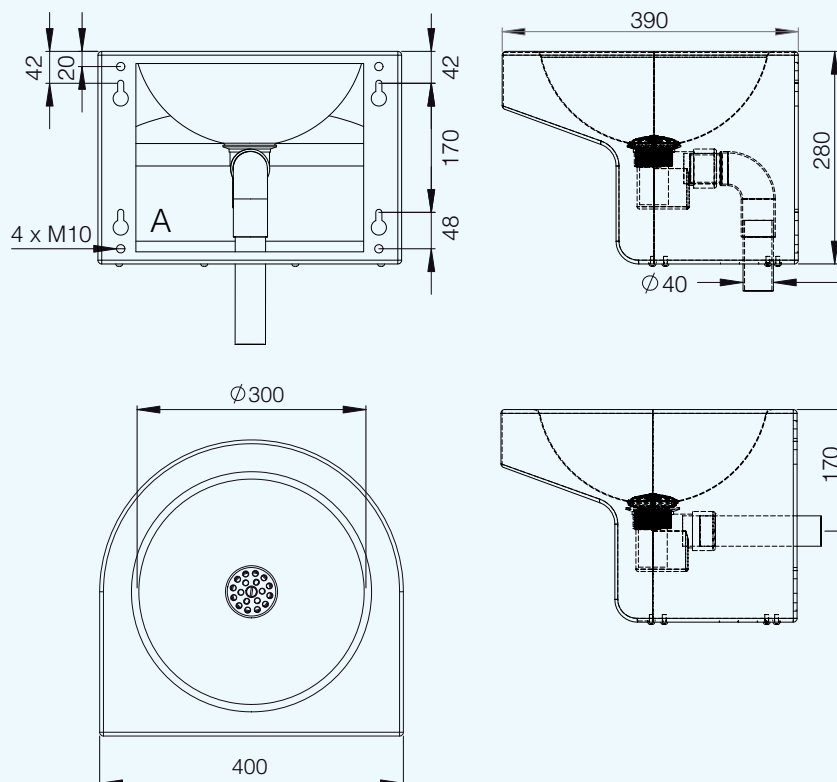

PURUS

Purus Joti AS, Malerhaugveien 25, Postboks 6206 Etterstad, 0602 Oslo
Tlf. 23 03 76 50 – Fax: 23 03 76 51 – E-post: joti@joti.no – www.joti.no

JOTI®