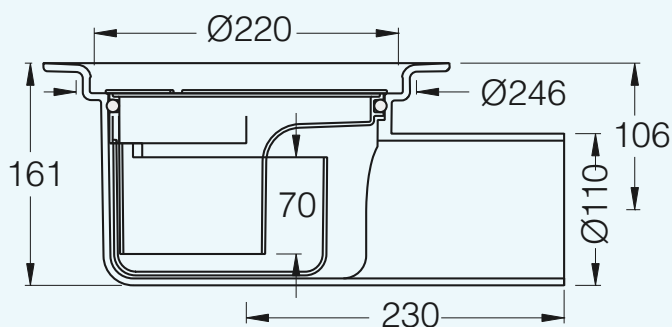

Bigg og Heavy

Gulvsluk i epoxybelagt støpejern Ø110 mm

Uttagbar vannlås og rist av plast. Automatisk klemring

NRF nr.	TYPE	ØD mm	UTLØP
340 14 11	Bigg	110	Sideutløp
340 14 14	Heavy	110	Bunnutløp
340 14 12	Bigg	110	Sideutløp trakt
340 14 15	Heavy	110	Bunnutløp trakt

TILBEHØR / RESERVEDELER NRF NR.

Klemring 220, blå automatisk	340 11 88
Vannlås RAN 220, plast	338 48 74

ALTERNATIV VANNLÅS NRF NR.

RAN i rustfritt stål	338 48 73
Bolja, oljesperre	338 48 75

FORHØYNINGER NRF NR.

Epoxyring Ø220	338 49 11
25 mm fast forhøyning, rustfri	338 49 07
50 mm fast forhøyning, rustfri	338 49 08
100 mm fast forhøyning, rustfri	338 49 09

ALTERNATIVE / RISTER/LOKK NRF NR.

Slukrist, rustfri 220, 500 kg.	340 22 71
Slukrist, rustfri 220, 500 kg. med uttak	340 22 72
Slukrist, rustfri 220, 1500 kg.	340 22 73
Slukrist, rustfri 220, 4000 kg.	340 22 74

Sluklokk, rustfritt 220, 400 kg. m/lås	340 22 75
Sluklokk, rustfritt 220, 1500 kg.	340 22 76
Sluklokk, rustfritt 220, 4000 kg.	340 22 77
PK-rammer, se egen side for rister/rammer!	

VERKTØY NRF NR.

Purus kniven 220 for membran	340 11 04
Innsatsring 150-220	340 11 87
Tettelokk 150	340 11 74