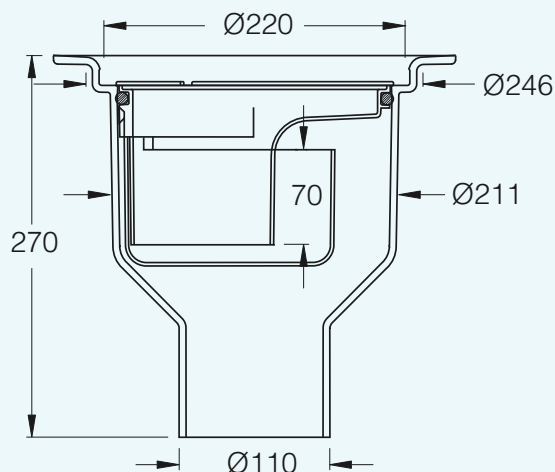

Bigg og Heavy

Gulvsluk i epoxybelagt støpejern Ø110 mm

Uttagbar vannlås og rist av plast. Automatisk klemring

NRF nr.	TYPE	ØD mm	UTLØP
340 14 11	Bigg	110	Sideutløp
340 14 14	Heavy	110	Bunnutløp
340 14 12	Bigg	110	Sideutløp trakt
340 14 15	Heavy	110	Bunnutløp trakt

TILBEHØR / RESERVEDELER NRF NR.

Klemring 220, blå automatisk	340 11 88
Vannlås RAN 220, plast	338 48 74

ALTERNATIV VANNLÅS NRF NR.

RAN i rustfritt stål	338 48 73
Bolja, oljesperre	338 48 75

FORHØYNINGER NRF NR.

Epoxyring Ø220	338 49 11
25 mm fast forhøyning, rustfri	338 49 07
50 mm fast forhøyning, rustfri	338 49 08
100 mm fast forhøyning, rustfri	338 49 09

ALTERNATIVE / RISTER/LOKK NRF NR.

Slukrist, rustfri 220, 500 kg.	340 22 71
Slukrist, rustfri 220, 500 kg. med uttak	340 22 72
Slukrist, rustfri 220, 1500 kg.	340 22 73
Slukrist, rustfri 220, 4000 kg.	340 22 74

Sluklokk, rustfritt 220, 400 kg. m/lås	340 22 75
Sluklokk, rustfritt 220, 1500 kg.	340 22 76
Sluklokk, rustfritt 220, 4000 kg.	340 22 77
PK-rammer, se egen side for rister/rammer!	

VERKTØY NRF NR.

Purus kniven 220 for membran	340 11 04
Innsatsring 150-220	340 11 87
Tettelokk 150	340 11 74