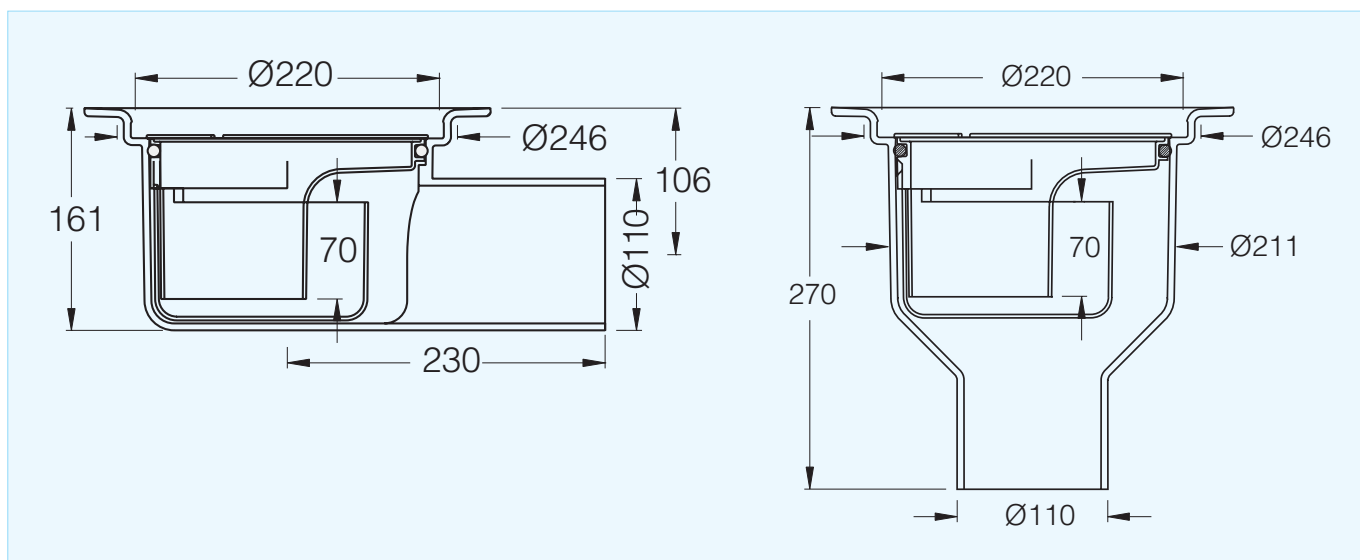

Bigg og Heavy

Gulvsluk i epoxybelagt støpejern Ø110 mm

Uttagbar vannlås og rist av plast. Automatisk klemring

NRF nr.	TYPE	ØD mm	UTLØP
340 14 11	Bigg	110	Sideutløp
340 14 14	Heavy	110	Bunnutløp

TILBEHØR / RESERVEDELER NRF NR.

Klemring 220, blå automatisk	340 11 88
Vannlås RAN 220, plast	338 48 74

ALTERNATIVE / RISTER/LOKK NRF NR.

Slukrist, rustfri 220, 500 kg.	340 22 71
Slukrist, rustfri 220, 500 kg. med uttak	340 22 72
Slukrist, rustfri 220, 1500 kg.	340 22 73
Slukrist, rustfri 220, 4000 kg.	340 22 74

ALTERNATIV VANNLÅS NRF NR.

RAN i rustfritt stål	338 48 73
Bolja, oljesperre	338 48 75

Sluklokk, rustfritt 220, 400 kg. m/lås	340 22 75
Sluklokk, rustfritt 220, 1500 kg.	340 22 76
Sluklokk, rustfritt 220, 4000 kg.	340 22 77
PK-rammer, se egen side for rister/rammer!	