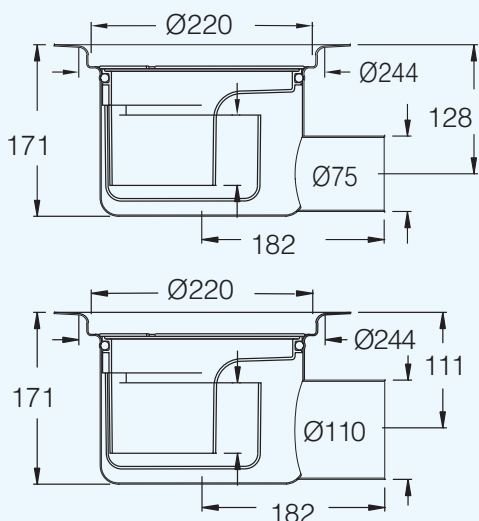

## Bigg og Heavy

Gulvsluk i rustfritt stål

Uttagbar vannlås og rist av rustfritt stål. Ø75 og 110 mm  
Automatisk klemring

NRF nr.	TYPE	ØD mm	UTLØP
338 49 01	Bigg	75	Sideutløp
338 49 02	Bigg	110	Sideutløp
338 49 03	Heavy	75	Bunnutløp
338 49 04	Heavy	110	Bunnutløp

### TILBEHØR / RESERVEDELER NRF NR.

Klemring 220, blå automatisk	340 11 88
RAN i rustfritt stål	338 48 73

### ALTERNATIV VANNLÅS NRF NR.

Vannlås RAN 220, plast	338 48 74
Bolja, oljesperre	338 48 75