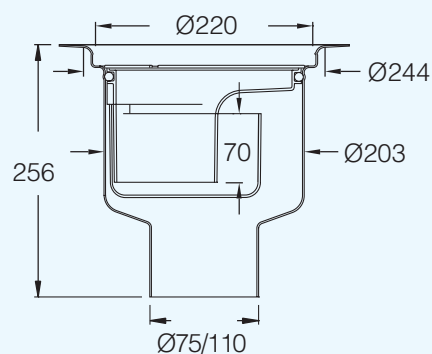

## Bigg og Heavy

Gulvsluk i rustfritt stål

Uttagbar vannlås og rist av rustfritt stål. Ø75 og 110 mm  
Automatisk klemring

NRF nr.	TYPE	ØD mm	UTLØP
338 49 01	Bigg	75	Sideutløp
338 49 02	Bigg	110	Sideutløp
338 49 03	Heavy	75	Bunnutløp
338 49 04	Heavy	110	Bunnutløp

### TILBEHØR / RESERVEDELER NRF NR.

Klemring 220, blå automatisk	340 11 88
RAN i rustfritt stål	338 48 73