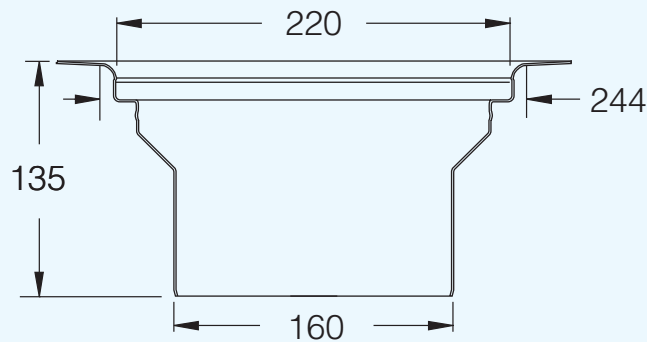

## Rens 160

Stakepunkt 220 i rustfritt stål med låsbart lokk

Insatsring og gasstett innerlokk av plast.

NRF nr.	TYPE	ØD mm	UTLØP
338 49 06	Rens	160	Bunnutløp

Leveres standard som stakepunkt med lokk, men kan utstyres med rist for bruk som trakt, eller som sluk med vannlås Ø150 montert i innsatsringen.

### TILBEHØR / RESERVEDELER NRF NR.

Innsatsring 150-220	340 11 87
Tettelokk 150	340 11 74