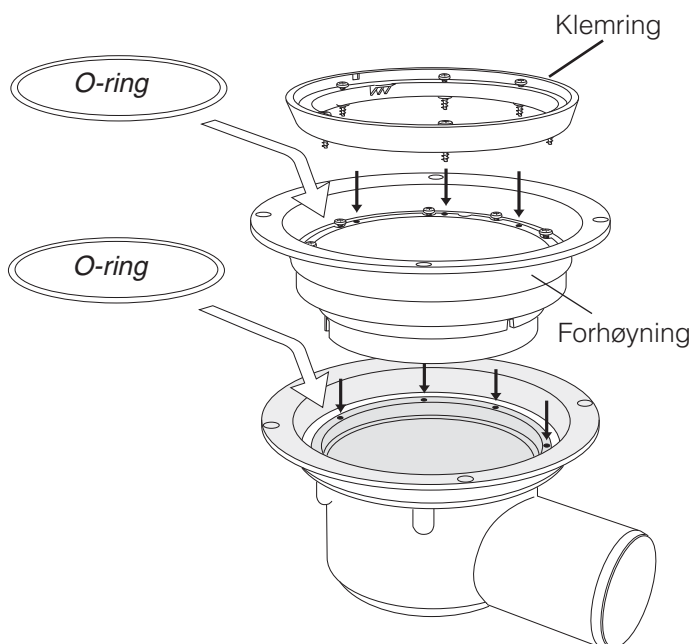

Forhøyning 13, 25 og 37 mm med klemring

Fast forhøyning uten avvinkling

NRF nr.	Forhøyning
340 17 03	13 mm
340 17 05	25 mm
340 17 06	37 mm

* Mål med inn-satsringen som må brukes på sluk av forrige generasjon.

VERKTØY

NRF NR.

JOTI forsenkerfres	340 11 41
JOTI kniven	340 11 03
JOTI slukmansjett	340 11 44
JOTI innerlokk for tetthetstesting av membran	340 11 74