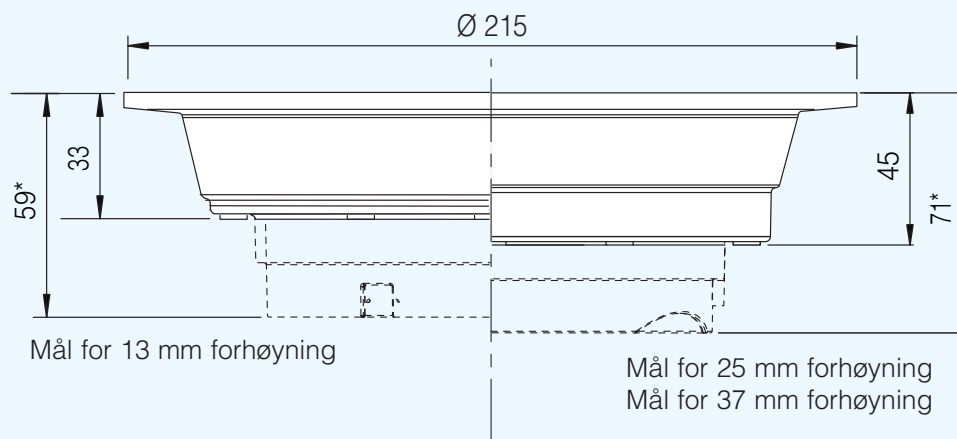

Forhøyning 13, 25 og 37 mm med klemring

Fast forhøyning uten avvinkling

NRF nr.	Forhøyning
340 17 03	13 mm
340 17 05	25 mm
340 17 06	37 mm

* Mål med inn-satsringen som må brukes på sluk av forrige generasjon.