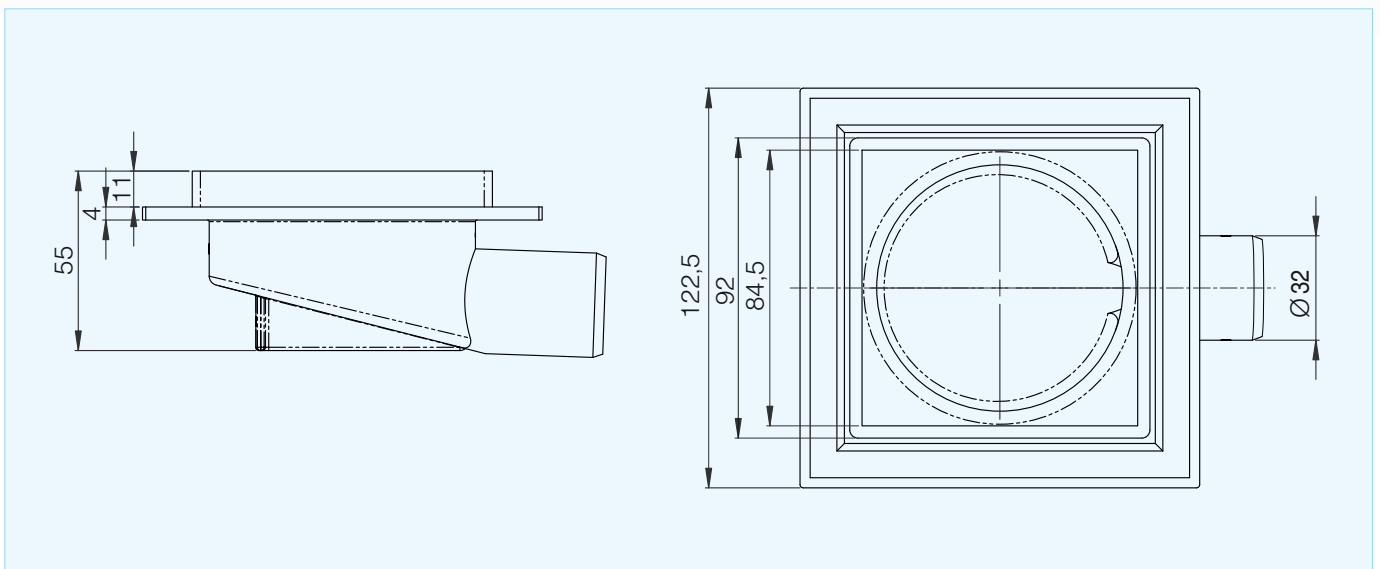

Minitrakt 32

Avløpstrakt i plast med sideutløp i 87,5 Ø32 mm

NRF nr.	TYPE	ØD mm	UTLØP
340 11 31	Minitrakt32	32	Sideutløp, rett

ALTERNATIV RIST

NRF NR.

Spalterist i rustfritt stål, 100x100 mm

340 11 12