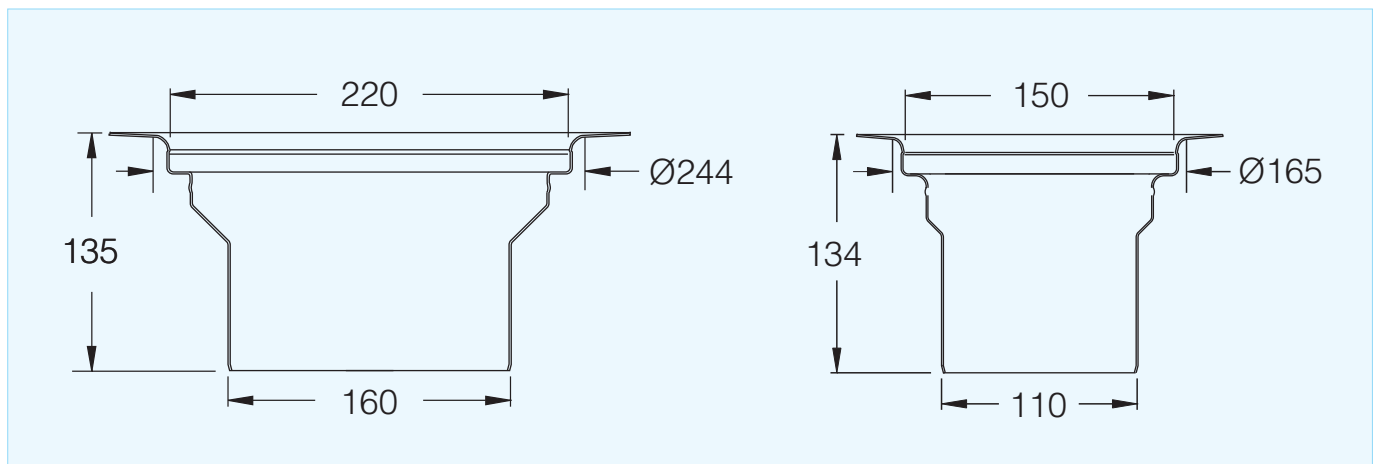

## Rens 110 og 160

Stakepunkt Ø110 og Ø220 i rustfritt stål med låsbart

lokk Innsatsring og gasstett innerlokk av plast.

NRF nr.	TYPE	ØD mm	UTLØP
338 49 05	Rens	110	Bunnutløp
338 49 06	Rens	160	Bunnutløp

Leveres standard som stakepunkt med lokk, men kan utstyres med rist for bruk som trakt, eller som sluk med vannlås Ø150 montert i innsatsringen.