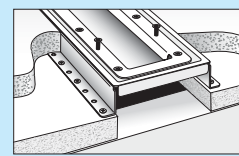

Høyde 13/25 mm påstop

Lengde	Høyde 0	Høyde 13	Høyde 25
300	340 15 31	340 15 41	340 15 51
600	340 15 32	340 15 42	340 15 52
700	340 15 33	340 15 43	340 15 53
800	340 15 34	340 15 44	340 15 54
900	340 15 35	340 15 45	340 15 55
1000	340 15 36	340 15 46	340 15 56

*Høydeangivelse i forhold til gulvplate