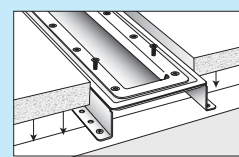

Monteringssett for trebjelkelag

Frittstående

Høyde 0 mm *