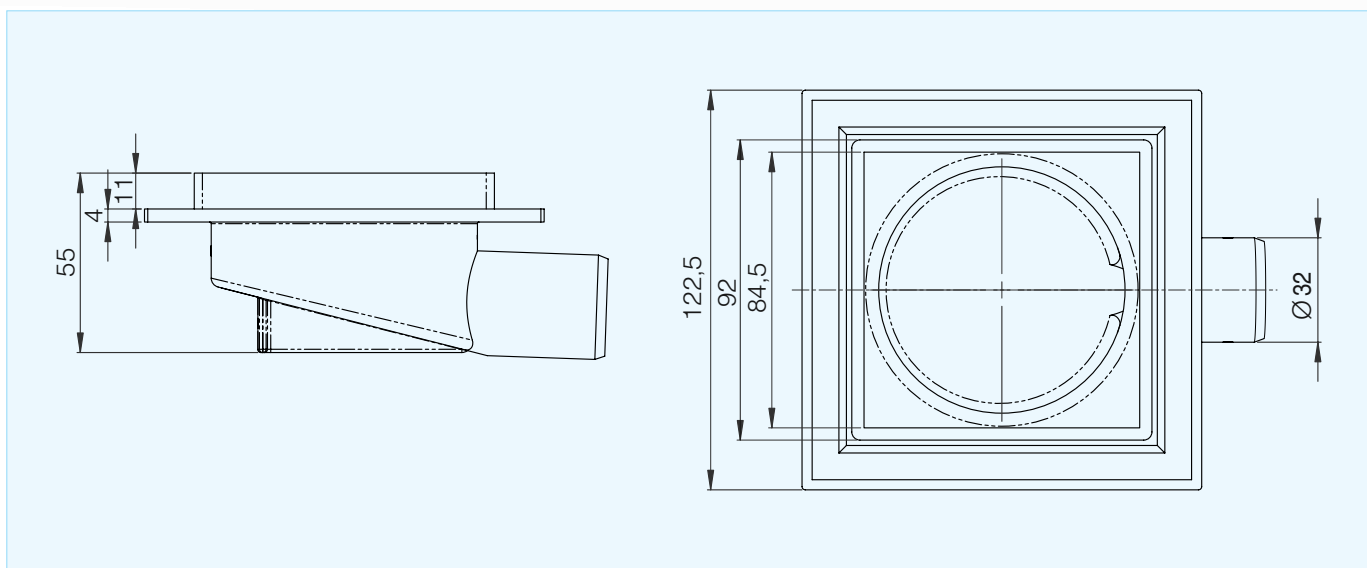

## Minitrakt 32

Avløpstrakt i plast med sideutløp i 87,5 Ø32 mm

| NRF nr.   | TYPE        | ØD mm | UTLØP           |
|-----------|-------------|-------|-----------------|
| 340 11 31 | Minitrakt32 | 32    | Sideutløp, rett |

### NRF NR.

Spalterist i rustfritt stål, 100x100 mm

340 11 12